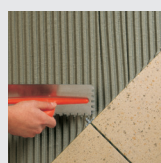

3ª Mano
Mano di collante + posa
di piastrelle
ATTESA 2 gg

9
GIORNI