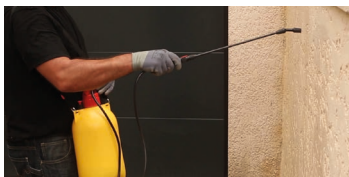

BUILDING TRUST

Sikagard®-235 Terrazze

RISANA TERRAZZE

Impregnante idrofobico per le superfici
piastrelate di terrazzi e balconi

Sikagard®-235 Terrazze

Impregna realizzando una barriera invisibile, idrorepellente e trasparente che non altera il colore della superficie. Adatto a rivestimenti ceramici di tutti i tipi come: **cotto, gres porcellanato e klinker**. Inoltre riesce a penetrare nelle crepe e nelle porosità delle fughe, formando una protezione repellente all'acqua contro le infiltrazioni.

VANTAGGI PRINCIPALI:

- Idrorepellente
- Facile da applicare
- Invisibile: non crea pellicola
- Pronto all'uso
- Alto potere impregnante
- Adatto a balconi, terrazzi, bagni e cucine

1. Pulizia del supporto

2. Applicazione con pennello o rullo

3. Applicazione alternativa con spray irroratore

4. Rimozione del prodotto in eccesso

UNA BARRIERA INVISIBILE PER LA PROTEZIONE DEL TUO BALCONE O TERRAZZO

Si applicano le condizioni generali di vendita in vigore.
Prima dell'uso, consultare la Scheda Dati Prodotto più recente disponibile.