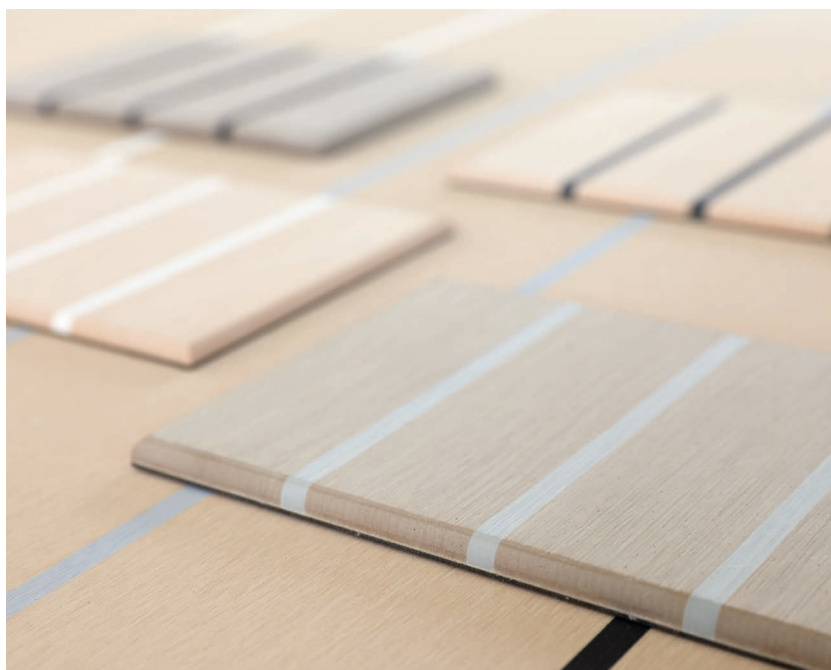

LIBERTÀ DI DESIGN

PROGETTA IL TUO PONTE
COME DESIDERI CON
LA SERIE SFM-590