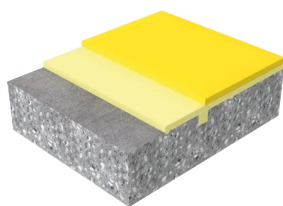

PRODOTTI UTILIZZATI

■ Sikafloor® PurCem® HS-21

■ SikaCor®-146 DW