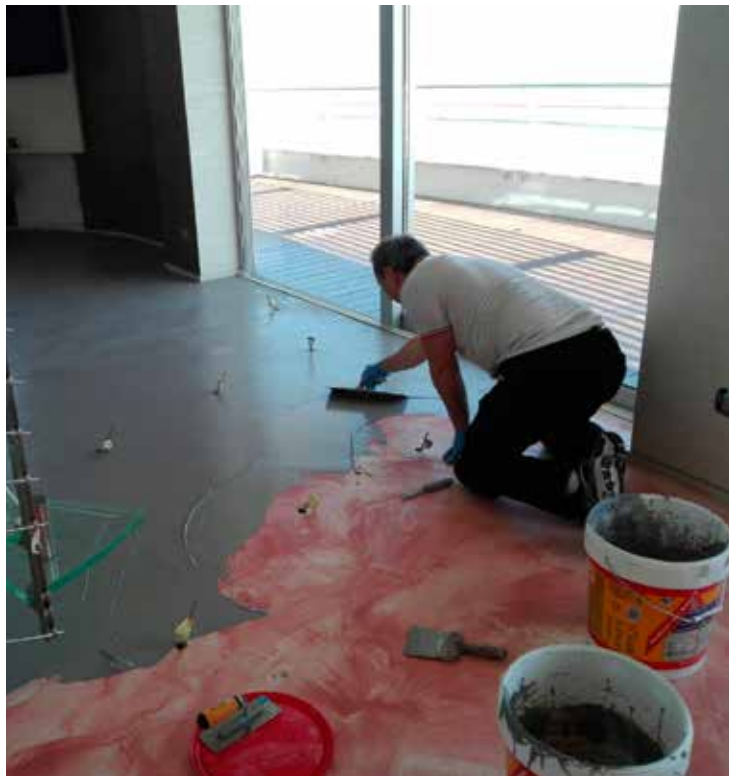

SOLUZIONE SIKA

La soluzione scelta da Sika ha cercato di soddisfare tutte le richieste della Committenza sia in termini di performance e durabilità, sia di resa estetica, rispettando l'alto livello di pregio dell'Hotel.

Dopo un'accurata preparazione del supporto tramite abrasione della superficie e successiva rimozione di ogni residuo ed eventuale contaminante, è stato applicato il prodotto **SikaTop®-10**, un primer sintetico a base di copolimeri stireno-acrilici con filler minerali idoneo come turapori e promotore di adesione.

Ad avvenuto indurimento del primer si è proceduto all'applicazione in 3 mani intervallate da carteggiatura di microcemento pigmentato decorativo **SikaDecor®-801 Nature**:

rivestimento cementizio di alta qualità, composto da polimeri, resine e aggregati selezionati che può essere pigmentato attraverso una vasta gamma di colori. Sono stati applicati 3 strati di **SikaDecor®-801 Nature**, al fine di ottenere un elevato effetto nuvolato.

A chiusura del sistema è stata applicata la finitura poliuretanica bicomponente protettiva trasparente, opaca, a base acquosa e bassissimo contenuto di VOC: **Sikafloor®-304 W**.

PRODOTTI/SISTEMI UTILIZZATI

- SikaTop®-10
- SikaDecor®-801 Nature
- Sikafloor®-304 W