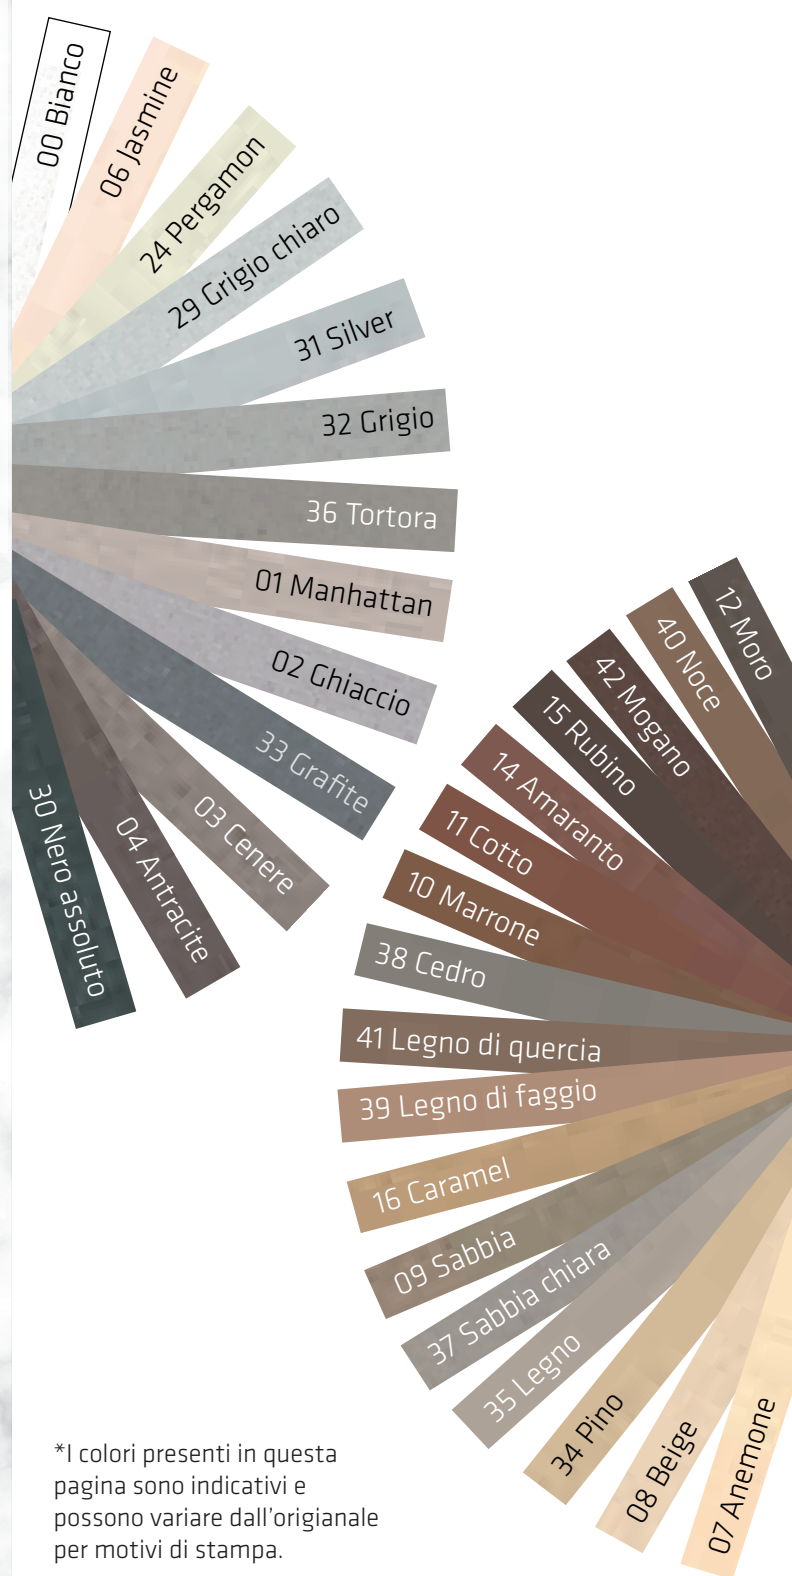

EFFETTO MARMO E PIETRA

*I colori presenti in questa pagina sono indicativi e possono variare dall'originale per motivi di stampa.

EFFETTO LEGNO

SikaCeram® CleanGrout

La malta cementizia per piastrelle per fughe da 1 a 8 mm, adatta per piastrelle in ceramica e simil legno, mosaico di vetro e pietre naturali. SikaCeram® CleanGrout è facile da applicare e da pulire. Con la sua vasta gamma di colori, si abbina facilmente ai materiali più utilizzati nel mercato dei rivestimenti.

- 24 mesi di shelf life (packaging in alluminio)
- Basse emissioni di VOC (Ecode EC1 Plus)
- Vasta gamma di colori (effetto pietra e legno)

KNOW-HOW DAL CANTIERE ALLO SCAFFALE

Sika Italia S.p.A.

Via Luigi Einaudi, 6
20068, Peschiera Borromeo (MI)
Italia

SikaCeram® CleanGrout
30 NUOVI COLORI GAMMA
EFFETTO PIETRA E LEGNO

www.sika.it